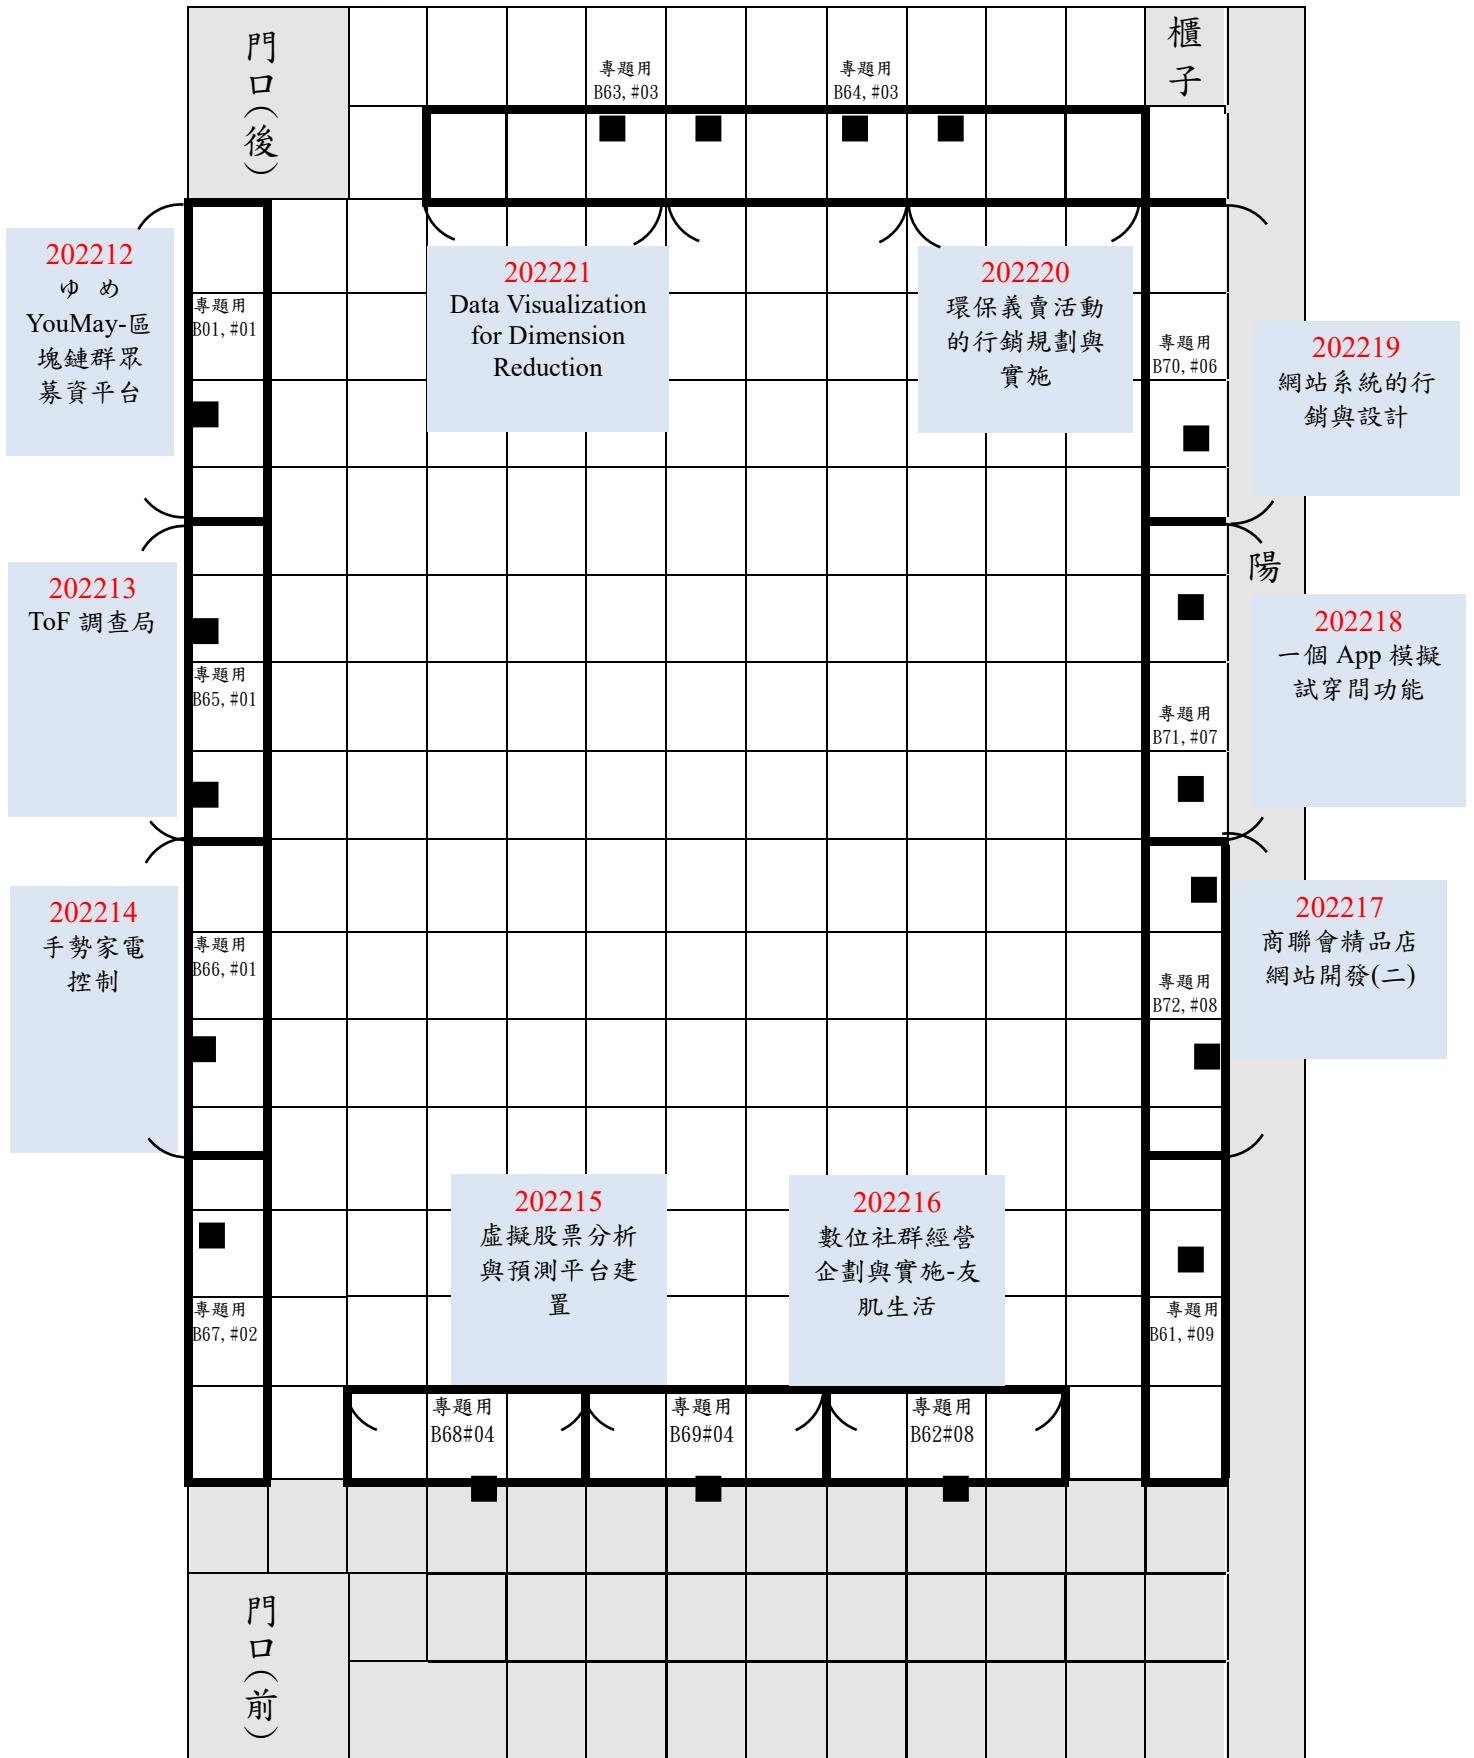

專業電腦教室(二)(M515)

專業電腦教室(三)(M516)

3D 多媒體互動教室(M508)

202231
鏡 Mirror

202232
幻回

202233
冰宮探險

門
口

攝影專題教室 (M509.1)

202230
Helipotus

202228
“請別遺汪
我”影片製作
及官網

202229
ATERRA

門
口

資服中心(M511)

202223
白日夢

202224
償い

202225
喚靈

202226
Re:cycle

202227
Ananke

門
口