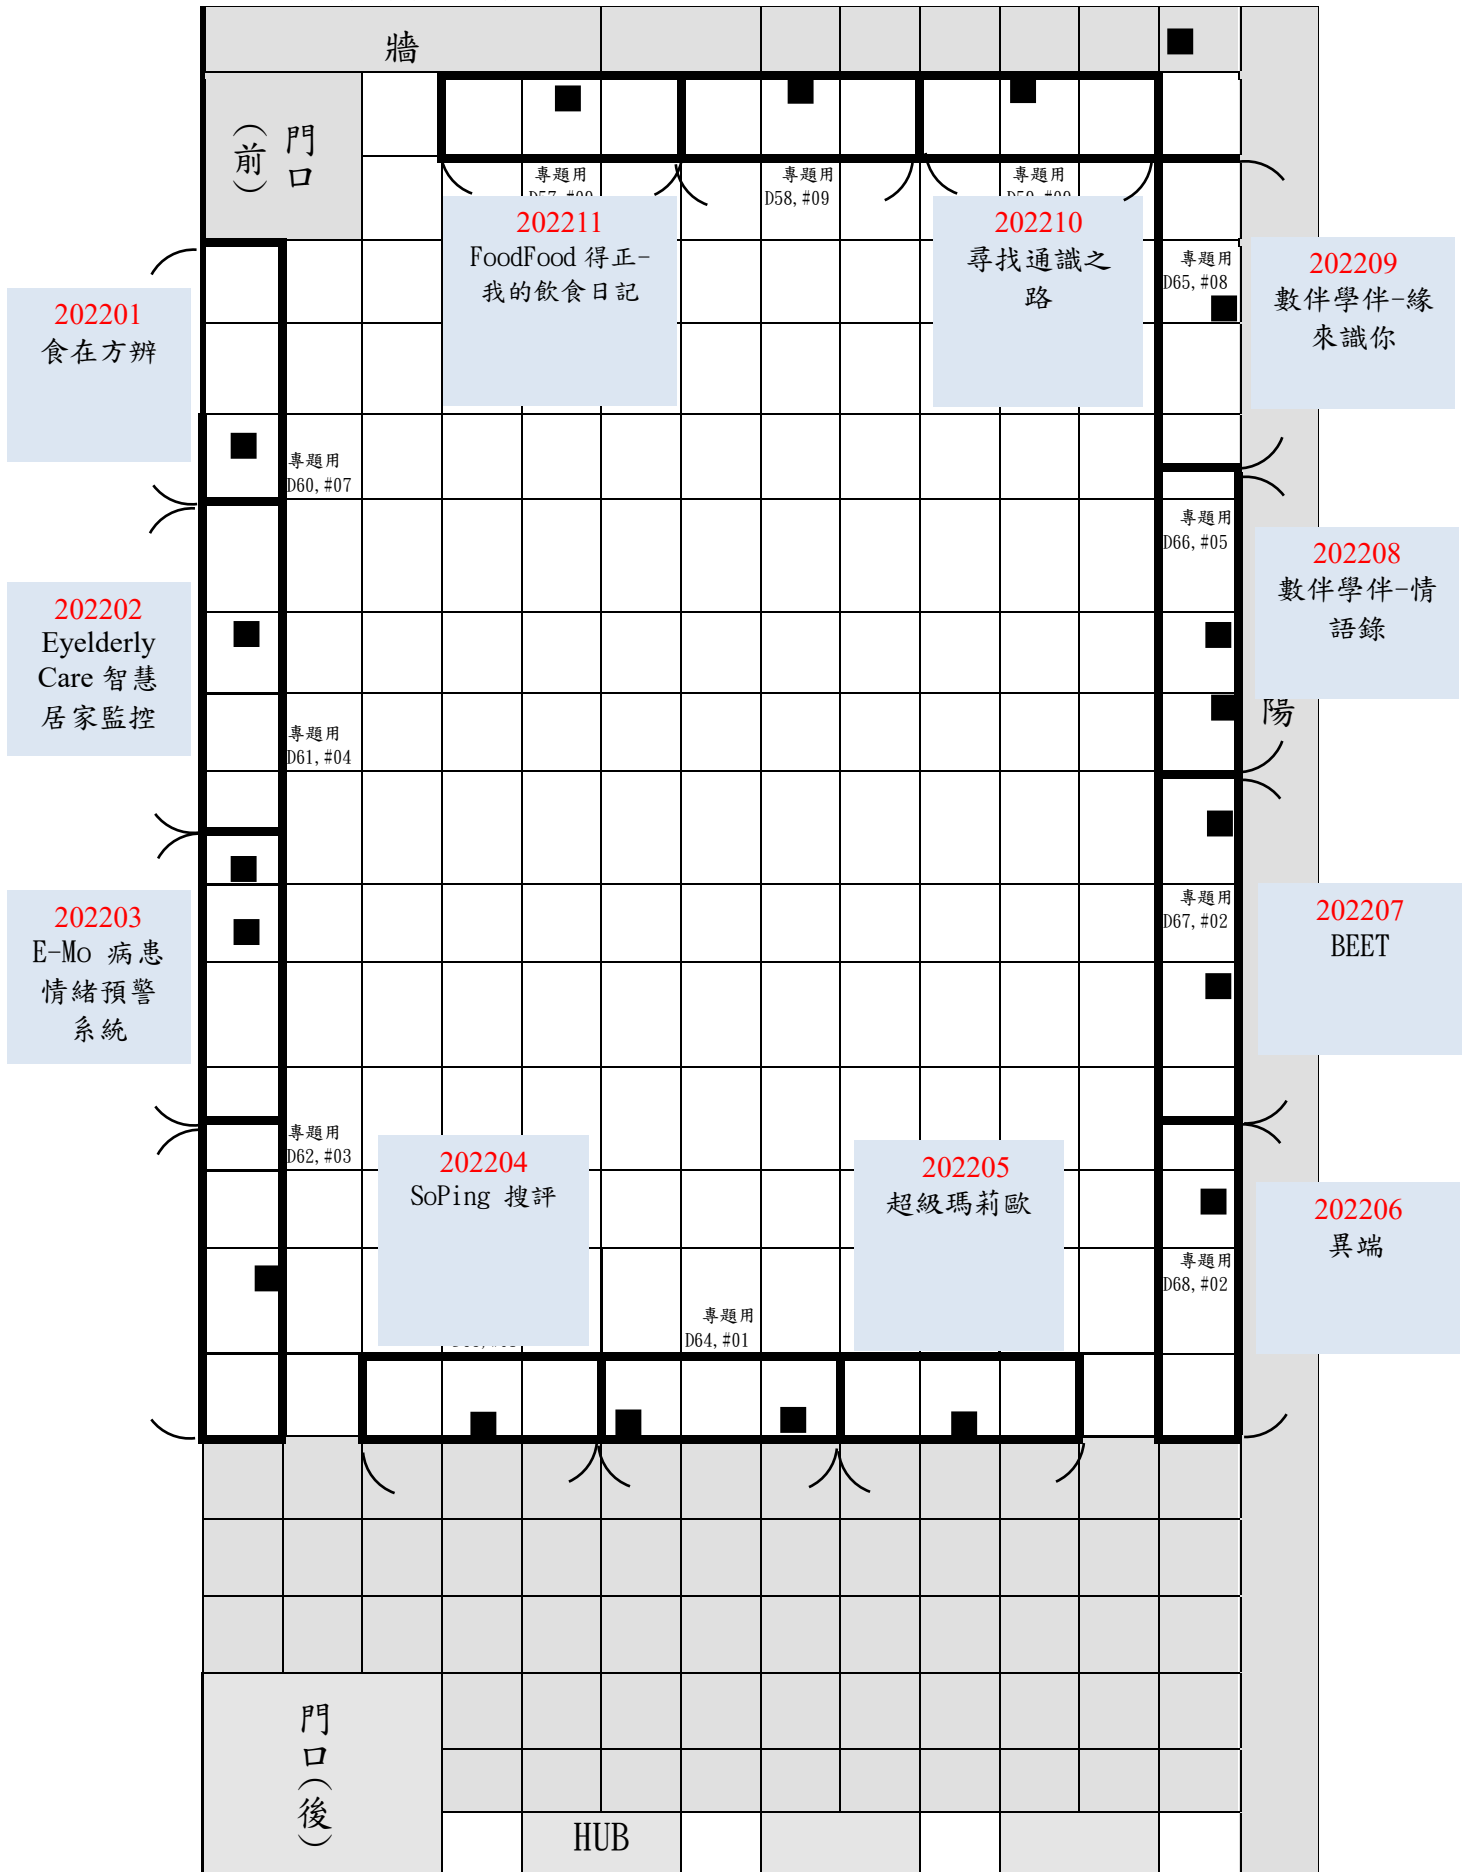

專業電腦教室(二)(M515)

專業電腦教室(三)(M516)

3D 多媒體互動教室(M508)

202231
鏡 Mirror

202232
幻回

202233
冰宮探險

門
口

攝影專題教室 (M509.1)

202230
Helipotus

202228
“請別遺汪
我”影片製作
及官網

202229
ATERRA

門
口

資服中心(M511)

202223
白日夢

202224
償い

202225
喚靈

202226
Re:cycle

202227
Ananke

門
口